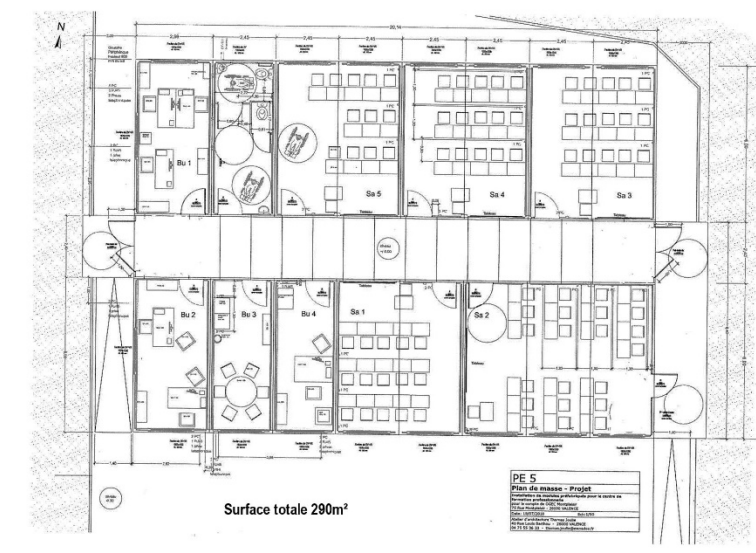

ANNONCE

Cause déménagement, vends ensemble de modules ALGECO d'une surface totale de 290m² de 2012, en bon état, situé au Lycée Montplaisir, 75 rue Montplaisir à Valence. Cet ensemble est agencé selon besoins, le plan d'agencement actuel en photo.

Il est actuellement constitué de :

- 1 module Sanitaire avec deux toilettes
- 4 modules bureaux
- 4 salles de classe ou de conférence
- 1 Dégagement, couloir central

Cet ensemble dispose également de tous les équipements nécessaires et conformes aux ERP, chauffage, électricité, éclairage, climatisation, réseaux informatique, éclairage de secours

Pour les modalités de cession et d'enlèvement, merci de bien vouloir contacter par mail, le

Directeur Général du lycée Montplaisir, M. Olivier PONS,

Email : olivier.pons@ensemble-montplaisir.org

LYCÉE DES MÉTIERS

CENTRE DE FORMATION PROFESSIONNELLE

INSTITUT SUPÉRIEUR TECHNOLOGIQUE

📍 LP - LT Montplaisir 75 rue Montplaisir - 26 000 VALENCE 📞 +33 (0)4 75 82 18 18

📍 CFP Montplaisir 75 rue Montplaisir - 26 000 VALENCE 📞 +33 (0)4 75 82 18 10

📍 ISTM 14 rue Barthélemy de Laffemas - 26 000 VALENCE 📞 +33 (0)4 75 82 16 90

💻 www.ensemble-montplaisir.org