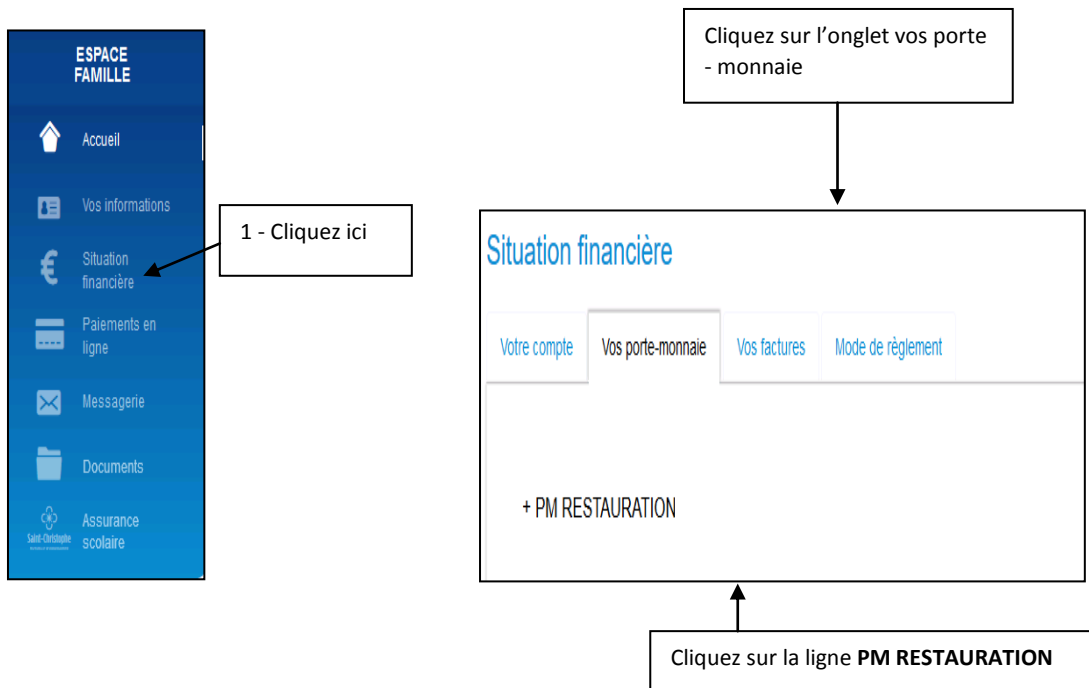

Consultation des consommations sur le portail Ecole Directe :

L'écran suivant apparaît :

DATE	LIBELLÉ	DÉBIT	CRÉDIT
mardi 1er septembre 2020			
mercredi 2 septembre 2020	Consommation en cours		

Solde

Solde créditeur PM RESTAURATION

 Remplir le porte-monnaie

Vous pouvez consulter l'historique des consommations à partir de ce tableau.

Vous pouvez également recharger la carte restauration en cliquant sur :

 Remplir le porte-monnaie